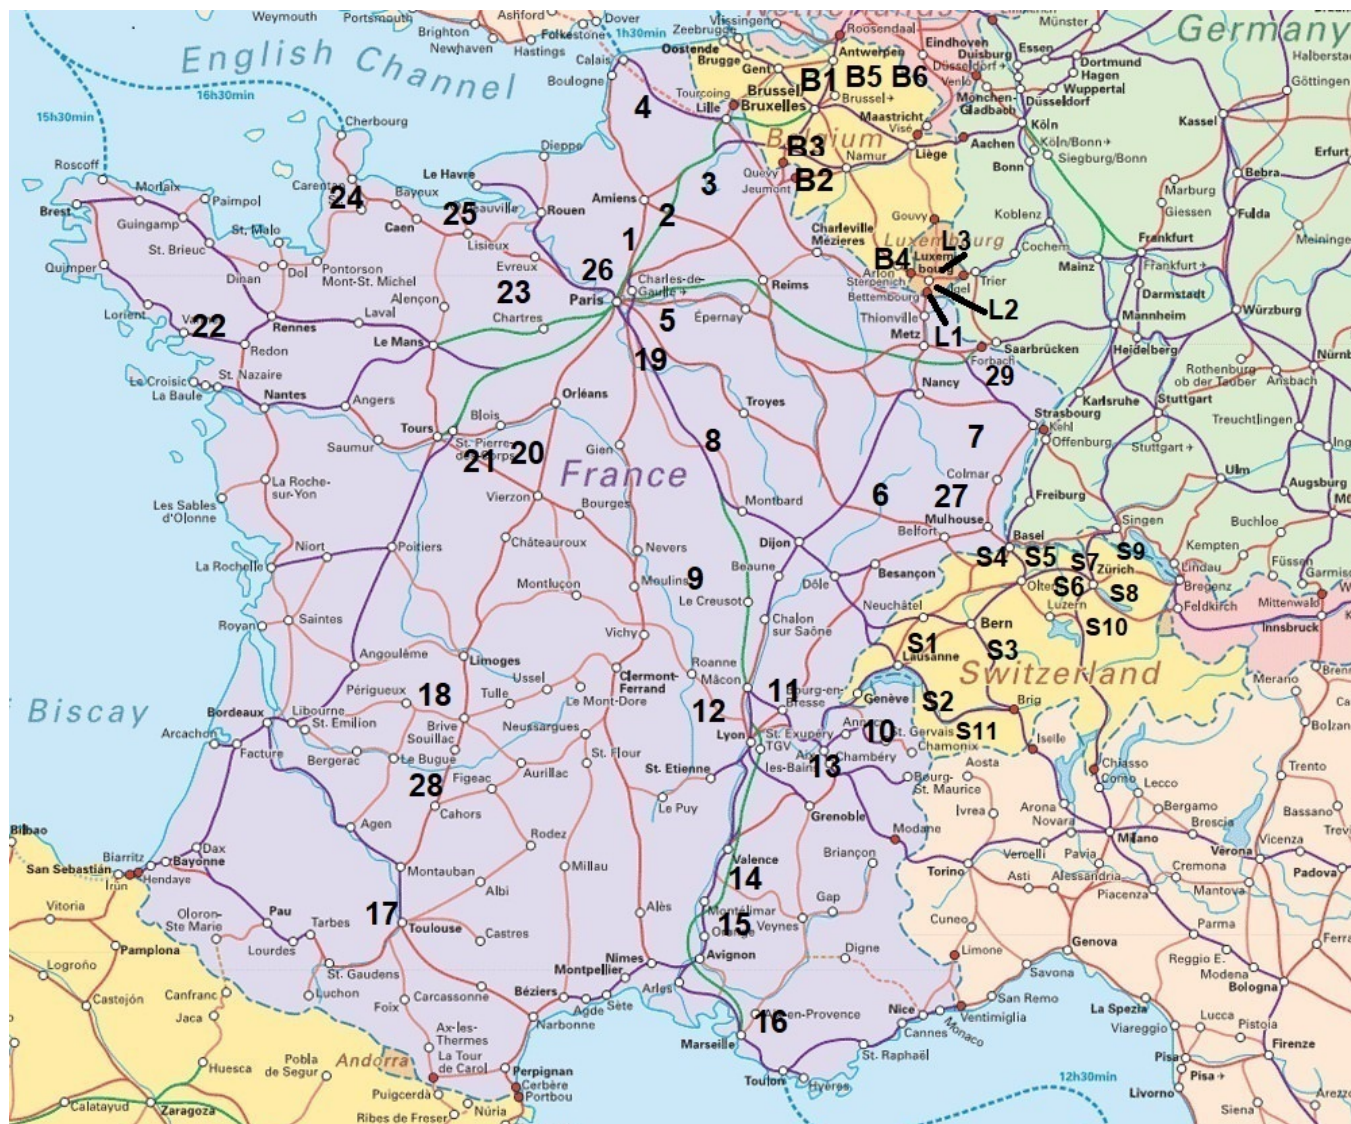

# Répertoire des clubs et associations de modélisme ferroviaire possédant un circuit en voies de 5'' et/ou 7-1/4'' Belgique , France , Luxembourg, et Suisse

## France

Rep	Dep	Nom	Adresse	Equi	5''	7-1/4''
1	60	Les Amis de la Vapeur de l'Oise A.V.O.	Parc de la Brèche – 60870-Villers St Paul GPS :N49.282474 E2.486560 Contact : Hervé Harsin - <a href="mailto:hrharsin@orange.fr">hrharsin@orange.fr</a>	TH	X	X
2	80	Musée chemin de fer voie étroite CFCD <a href="http://www.appeva.org">www.appeva.org</a>	Hameau de Froissy, 80340 La Neuville en Bray GPS : N49°55'22.021'' E 2°43'45.897'' Contact : David Blondin - <a href="mailto:appeva@club-internet.fr">appeva@club-internet.fr</a>	CC R		X
3	62	Centre de la Mine et du Chemin de fer de Oignies <a href="http://www.cmcf-oignies.com">www.cmcf-oignies.com</a>	Centre Denis Papin , 2 rue Emile Zola – 62590 Oignies Contact : Maurice Vroman – <a href="mailto:vroman.maurice@gmail.com">vroman.maurice@gmail.com</a>	R	X	X
4	59	Centre Municipal de loisirs <a href="http://www.cmlsequedin.fr">www.cmlsequedin.fr</a>	Sequedin (circuit portable) Contact : Regis Thaon - <a href="mailto:thaon.regis@numericable.fr">thaon.regis@numericable.fr</a>		X	